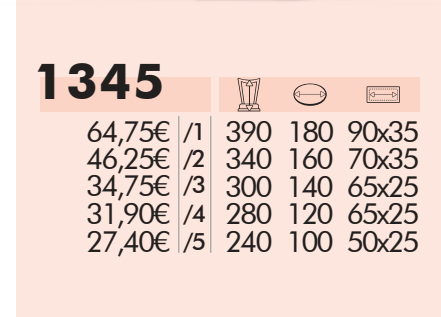

1344

73,75€	/1	430	180	90x35
64,90€	/2	440	160	90x35
49,90€	/3	390	140	70x35
42,25€	/4	350	120	70x35
34,90€	/5	280	100	70x35

1345

64,75€	/1	390	180	90x35
46,25€	/2	340	160	70x35
34,75€	/3	300	140	65x25
31,90€	/4	280	120	65x25
27,40€	/5	240	100	50x25